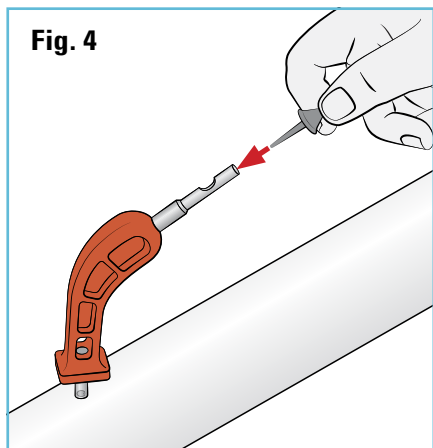

- La tubería debe estar presurizada.
- No se coloque de frente a la tubería donde se encuentra la ponchadura.
- Empuje el punzón dentro de la tubería donde esta localizada la ponchadura (**Fig. 1**) y muévelo para agrandar el agujero (**Fig. 2**).
- Evite perforar el lado opuesto de la tubería.
- Deje el punzón completamente insertado dentro de la tubería (**Fig. 3**).

- Prepare el parche en forma de paraguas NetaFix insertando su cola en la herramienta de inserción (**Fig. 4**).
- La cola del parche saldrá por la ranura lateral (**Fig. 5**).
- Abroche la manija de la herramienta mientras sostiene la cola del parche de conexión NetaFix con su pulgar (**Fig. 6**).

- Saque el punzón (**Fig. 7**), invierta la herramienta girando la muñeca e inmediatamente force el tapón NetaFix a través del orificio agrandado en la tubería (**Fig. 8**).
- Extraiga el insertador dejando el parche de conexión NetaFix en su lugar, el orificio ahora se encuentra sellado (**Fig. 9**).

Como evitar que el parche de NetaFix se caiga de la tubería después de la despresurización:

- Pase la cola del tapón NetaFix a través del orificio de la arandela, con el lado blanco de la arandela frente a la tubería (**Fig. 10**).
- Mientras tira ligeramente de la cola del parche de conexión NetaFix, presione la arandela hacia abajo hasta que entre en contacto con la superficie de la tubería (**Fig. 11**). El contacto entre la arandela y la cola del conector NetaFix mantiene la arandela de retención en su lugar.