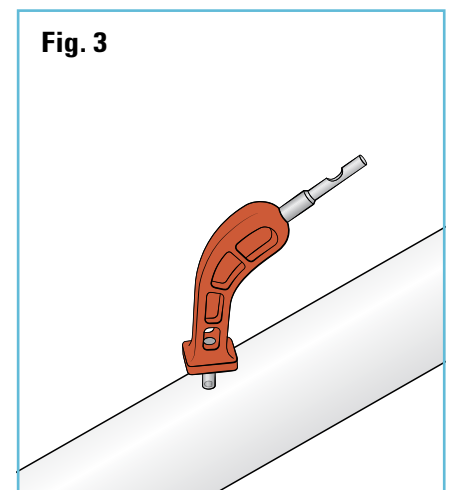

- La tubería debe estar presurizada.
- No se coloque de frente a la tubería donde se encuentra la ponchadura.
- Empuje el punzón dentro de la tubería donde esta localizada la ponchadura (**Fig. 1**) y muévelo para agrandar el agujero (**Fig. 2**).
- Evite perforar el lado opuesto de la tubería.
- Deje el punzón completamente insertado dentro de la tubería (**Fig. 3**).

- Prepare el parche en forma de paraguas NetaFix insertando su cola en la herramienta de inserción (**Fig. 4**).
- La cola del parche saldrá por la ranura lateral (**Fig. 5**).
- Abroche la manija de la herramienta mientras sostiene la cola del parche de conexión NetaFix con su pulgar (**Fig. 6**).

- Saque el punzón (**Fig. 7**), invierta la herramienta girando la muñeca e inmediatamente force el tapón NetaFix a través del orificio agrandado en la tubería (**Fig. 8**).
- Extraiga el insertador dejando el parche de conexión NetaFix en su lugar, el orificio ahora se encuentra sellado (**Fig. 9**).

Como evitar que el parche de NetaFix se caiga de la tubería después de la despresurización:

- Pase la cola del tapón NetaFix a través del orificio de la arandela, con el lado blanco de la arandela frente a la tubería (**Fig. 10**).
- Mientras tira ligeramente de la cola del parche de conexión NetaFix, presione la arandela hacia abajo hasta que entre en contacto con la superficie de la tubería (**Fig. 11**). El contacto entre la arandela y la cola del conector NetaFix mantiene la arandela de retención en su lugar.