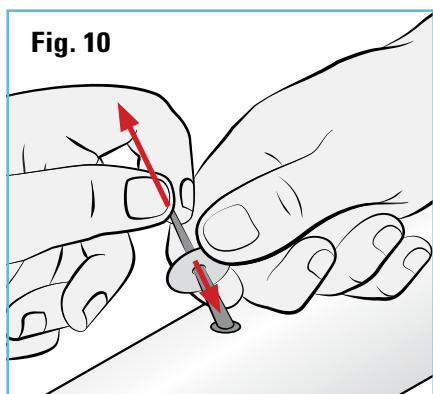

- La tubería debe estar presurizada.
- No se coloque de frente a la tubería donde se encuentra la ponchadura.
- Empuje el punzón dentro de la tubería donde esta localizada la ponchadura (**Fig. 1**) y muévelo para agrandar el agujero (**Fig. 2**).
- Evite perforar el lado opuesto de la tubería.
- Deje el punzón completamente insertado dentro de la tubería (**Fig. 3**).

- Prepare el parche en forma de paraguas NetaFix insertando su cola en la herramienta de inserción (**Fig. 4**).
- La cola del parche saldrá por la ranura lateral (**Fig. 5**).
- Abroche la manija de la herramienta mientras sostiene la cola del parche de conexión NetaFix con su pulgar (**Fig. 6**).

- Saque el punzón (**Fig. 7**), invierta la herramienta girando la muñeca e inmediatamente force el tapón NetaFix a través del orificio agrandado en la tubería (**Fig. 8**).
- Extraiga el insertador dejando el parche de conexión NetaFix en su lugar, el orificio ahora se encuentra sellado (**Fig. 9**).

Como evitar que el parche de NetaFix se caiga de la tubería después de la despresurización:

- Pase la cola del tapón NetaFix a través del orificio de la arandela, con el lado blanco de la arandela frente a la tubería (**Fig. 10**).
- Mientras tira ligeramente de la cola del parche de conexión NetaFix, presione la arandela hacia abajo hasta que entre en contacto con la superficie de la tubería (**Fig. 11**). El contacto entre la arandela y la cola del conector NetaFix mantiene la arandela de retención en su lugar.