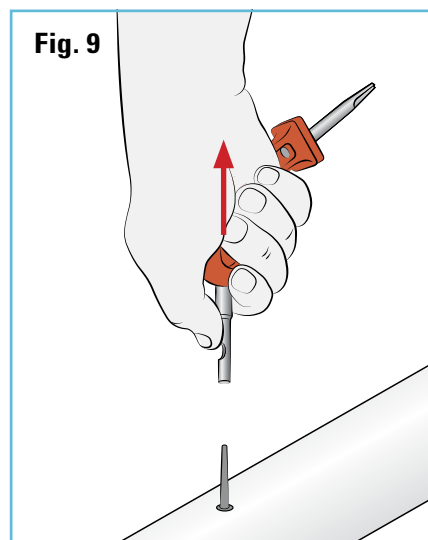

- La tubería debe estar presurizada.
- No se coloque de frente a la tubería donde se encuentra la ponchadura.
- Empuje el punzón dentro de la tubería donde esta localizada la ponchadura (**Fig. 1**) y muévelo para agrandar el agujero (**Fig. 2**).
- Evite perforar el lado opuesto de la tubería.
- Deje el punzón completamente insertado dentro de la tubería (**Fig. 3**).

- Prepare el parche en forma de paraguas NetaFix insertando su cola en la herramienta de inserción (**Fig. 4**).
- La cola del parche saldrá por la ranura lateral (**Fig. 5**).
- Abroche la manija de la herramienta mientras sostiene la cola del parche de conexión NetaFix con su pulgar (**Fig. 6**).

- Saque el punzón (**Fig. 7**), invierta la herramienta girando la muñeca e inmediatamente force el tapón NetaFix a través del orificio agrandado en la tubería (**Fig. 8**).
- Extraiga el insertador dejando el parche de conexión NetaFix en su lugar, el orificio ahora se encuentra sellado (**Fig. 9**).

Como evitar que el parche de NetaFix se caiga de la tubería después de la despresurización:

- Pase la cola del tapón NetaFix a través del orificio de la arandela, con el lado blanco de la arandela frente a la tubería (**Fig. 10**).
- Mientras tira ligeramente de la cola del parche de conexión NetaFix, presione la arandela hacia abajo hasta que entre en contacto con la superficie de la tubería (**Fig. 11**). El contacto entre la arandela y la cola del conector NetaFix mantiene la arandela de retención en su lugar.