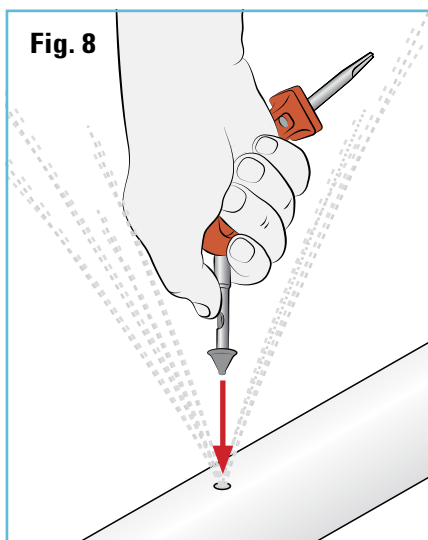

- La tubería debe estar presurizada.
- No se coloque de frente a la tubería donde se encuentra la ponchadura.
- Empuje el punzón dentro de la tubería donde esta localizada la ponchadura (**Fig. 1**) y muévelo para agrandar el agujero (**Fig. 2**).
- Evite perforar el lado opuesto de la tubería.
- Deje el punzón completamente insertado dentro de la tubería (**Fig. 3**).

- Prepare el parche en forma de paraguas NetaFix insertando su cola en la herramienta de inserción (**Fig. 4**).
- La cola del parche saldrá por la ranura lateral (**Fig. 5**).
- Abroche la manija de la herramienta mientras sostiene la cola del parche de conexión NetaFix con su pulgar (**Fig. 6**).

- Saque el punzón (**Fig. 7**), invierta la herramienta girando la muñeca e inmediatamente force el tapón NetaFix a través del orificio agrandado en la tubería (**Fig. 8**).
- Extraiga el insertador dejando el parche de conexión NetaFix en su lugar, el orificio ahora se encuentra sellado (**Fig. 9**).

Como evitar que el parche de NetaFix se caiga de la tubería después de la despresurización:

- Pase la cola del tapón NetaFix a través del orificio de la arandela, con el lado blanco de la arandela frente a la tubería (**Fig. 10**).
- Mientras tira ligeramente de la cola del parche de conexión NetaFix, presione la arandela hacia abajo hasta que entre en contacto con la superficie de la tubería (**Fig. 11**). El contacto entre la arandela y la cola del conector NetaFix mantiene la arandela de retención en su lugar.