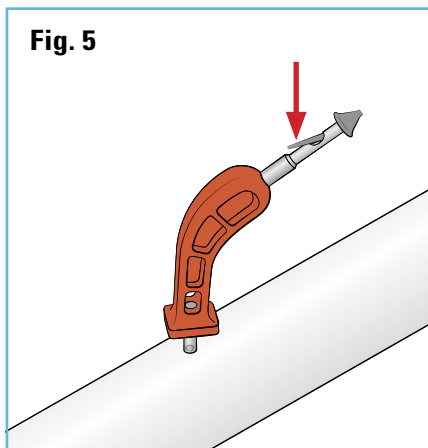

- La tubería debe estar presurizada.
- No se coloque de frente a la tubería donde se encuentra la ponchadura.
- Empuje el punzón dentro de la tubería donde esta localizada la ponchadura (**Fig. 1**) y muévelo para agrandar el agujero (**Fig. 2**).
- Evite perforar el lado opuesto de la tubería.
- Deje el punzón completamente insertado dentro de la tubería (**Fig. 3**).

- Prepare el parche en forma de paraguas NetaFix insertando su cola en la herramienta de inserción (**Fig. 4**).
- La cola del parche saldrá por la ranura lateral (**Fig. 5**).
- Abroche la manija de la herramienta mientras sostiene la cola del parche de conexión NetaFix con su pulgar (**Fig. 6**).

- Saque el punzón (**Fig. 7**), invierta la herramienta girando la muñeca e inmediatamente force el tapón NetaFix a través del orificio agrandado en la tubería (**Fig. 8**).
- Extraiga el insertador dejando el parche de conexión NetaFix en su lugar, el orificio ahora se encuentra sellado (**Fig. 9**).

Como evitar que el parche de NetaFix se caiga de la tubería después de la despresurización:

- Pase la cola del tapón NetaFix a través del orificio de la arandela, con el lado blanco de la arandela frente a la tubería (**Fig. 10**).
- Mientras tira ligeramente de la cola del parche de conexión NetaFix, presione la arandela hacia abajo hasta que entre en contacto con la superficie de la tubería (**Fig. 11**). El contacto entre la arandela y la cola del conector NetaFix mantiene la arandela de retención en su lugar.