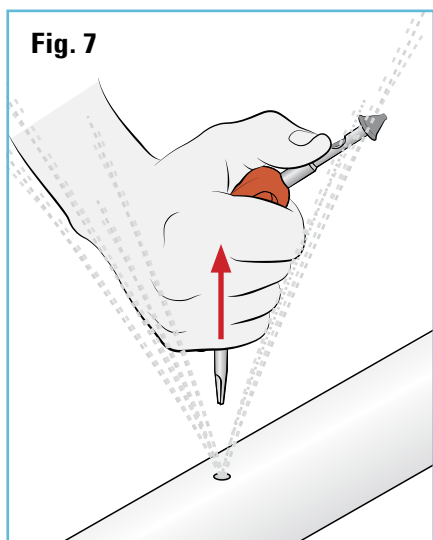

- La tubería debe estar presurizada.
- No se coloque de frente a la tubería donde se encuentra la ponchadura.
- Empuje el punzón dentro de la tubería donde esta localizada la ponchadura (**Fig. 1**) y muévelo para agrandar el agujero (**Fig. 2**).
- Evite perforar el lado opuesto de la tubería.
- Deje el punzón completamente insertado dentro de la tubería (**Fig. 3**).

- Prepare el parche en forma de paraguas NetaFix insertando su cola en la herramienta de inserción (**Fig. 4**).
- La cola del parche saldrá por la ranura lateral (**Fig. 5**).
- Abroche la manija de la herramienta mientras sostiene la cola del parche de conexión NetaFix con su pulgar (**Fig. 6**).

- Saque el punzón (**Fig. 7**), invierta la herramienta girando la muñeca e inmediatamente force el tapón NetaFix a través del orificio agrandado en la tubería (**Fig. 8**).
- Extraiga el insertador dejando el parche de conexión NetaFix en su lugar, el orificio ahora se encuentra sellado (**Fig. 9**).

Como evitar que el parche de NetaFix se caiga de la tubería después de la despresurización:

- Pase la cola del tapón NetaFix a través del orificio de la arandela, con el lado blanco de la arandela frente a la tubería (**Fig. 10**).
- Mientras tira ligeramente de la cola del parche de conexión NetaFix, presione la arandela hacia abajo hasta que entre en contacto con la superficie de la tubería (**Fig. 11**). El contacto entre la arandela y la cola del conector NetaFix mantiene la arandela de retención en su lugar.