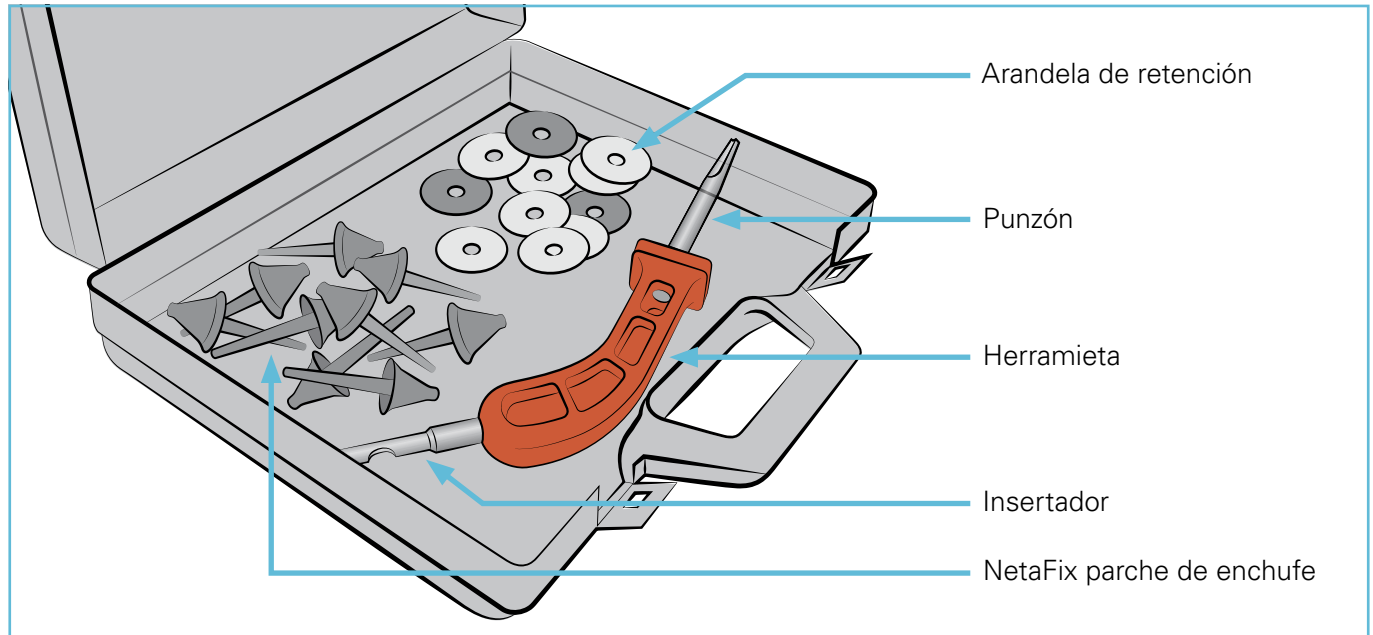

FLEXNET™ TUBERÍA FLEXIBLE REPARACIÓN DE PONCHADURAS

GUÍA RÁPIDA

Leer el documento completo antes de comenzar el proceso de reparación

NetaFix kit de reparación de ponchaduras