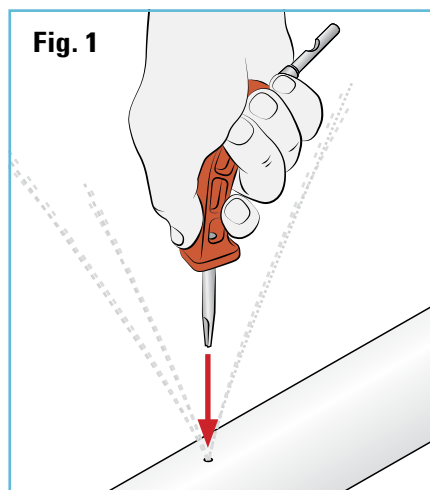

- La tubería debe estar presurizada.
- No se coloque de frente a la tubería donde se encuentra la ponchadura.
- Empuje el punzón dentro de la tubería donde esta localizada la ponchadura (**Fig. 1**) y muévelo para agrandar el agujero (**Fig. 2**).
- Evite perforar el lado opuesto de la tubería.
- Deje el punzón completamente insertado dentro de la tubería (**Fig. 3**).

- Prepare el parche en forma de paraguas NetaFix insertando su cola en la herramienta de inserción (**Fig. 4**).
- La cola del parche saldrá por la ranura lateral (**Fig. 5**).
- Abroche la manija de la herramienta mientras sostiene la cola del parche de conexión NetaFix con su pulgar (**Fig. 6**).

- Saque el punzón (**Fig. 7**), invierta la herramienta girando la muñeca e inmediatamente force el tapón NetaFix a través del orificio agrandado en la tubería (**Fig. 8**).
- Extraiga el insertador dejando el parche de conexión NetaFix en su lugar, el orificio ahora se encuentra sellado (**Fig. 9**).

Como evitar que el parche de NetaFix se caiga de la tubería después de la despresurización:

- Pase la cola del tapón NetaFix a través del orificio de la arandela, con el lado blanco de la arandela frente a la tubería (**Fig. 10**).
- Mientras tira ligeramente de la cola del parche de conexión NetaFix, presione la arandela hacia abajo hasta que entre en contacto con la superficie de la tubería (**Fig. 11**). El contacto entre la arandela y la cola del conector NetaFix mantiene la arandela de retención en su lugar.