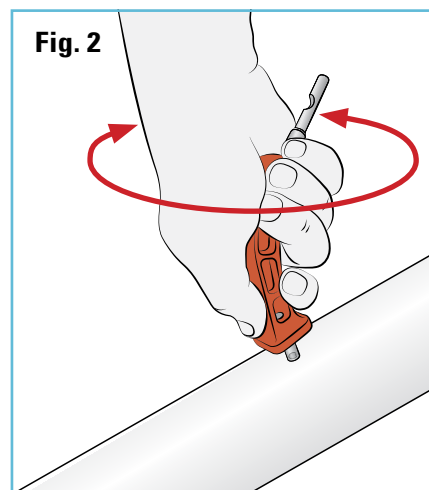

- La tubería debe estar presurizada.
- No se coloque de frente a la tubería donde se encuentra la ponchadura.
- Empuje el punzón dentro de la tubería donde esta localizada la ponchadura (**Fig. 1**) y muévelo para agrandar el agujero (**Fig. 2**).
- Evite perforar el lado opuesto de la tubería.
- Deje el punzón completamente insertado dentro de la tubería (**Fig. 3**).

- Prepare el parche en forma de paraguas NetaFix insertando su cola en la herramienta de inserción (**Fig. 4**).
- La cola del parche saldrá por la ranura lateral (**Fig. 5**).
- Abroche la manija de la herramienta mientras sostiene la cola del parche de conexión NetaFix con su pulgar (**Fig. 6**).

- Saque el punzón (**Fig. 7**), invierta la herramienta girando la muñeca e inmediatamente force el tapón NetaFix a través del orificio agrandado en la tubería (**Fig. 8**).
- Extraiga el insertador dejando el parche de conexión NetaFix en su lugar, el orificio ahora se encuentra sellado (**Fig. 9**).

Como evitar que el parche de NetaFix se caiga de la tubería después de la despresurización:

- Pase la cola del tapón NetaFix a través del orificio de la arandela, con el lado blanco de la arandela frente a la tubería (**Fig. 10**).
- Mientras tira ligeramente de la cola del parche de conexión NetaFix, presione la arandela hacia abajo hasta que entre en contacto con la superficie de la tubería (**Fig. 11**). El contacto entre la arandela y la cola del conector NetaFix mantiene la arandela de retención en su lugar.