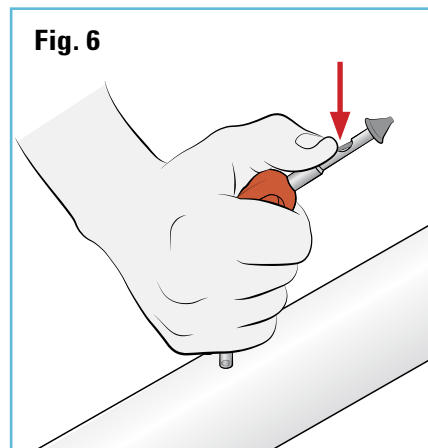

- La tubería debe estar presurizada.
- No se coloque de frente a la tubería donde se encuentra la ponchadura.
- Empuje el punzón dentro de la tubería donde esta localizada la ponchadura (**Fig. 1**) y muévelo para agrandar el agujero (**Fig. 2**).
- Evite perforar el lado opuesto de la tubería.
- Deje el punzón completamente insertado dentro de la tubería (**Fig. 3**).

- Prepare el parche en forma de paraguas NetaFix insertando su cola en la herramienta de inserción (**Fig. 4**).
- La cola del parche saldrá por la ranura lateral (**Fig. 5**).
- Abroche la manija de la herramienta mientras sostiene la cola del parche de conexión NetaFix con su pulgar (**Fig. 6**).

- Saque el punzón (**Fig. 7**), invierta la herramienta girando la muñeca e inmediatamente force el tapón NetaFix a través del orificio agrandado en la tubería (**Fig. 8**).
- Extraiga el insertador dejando el parche de conexión NetaFix en su lugar, el orificio ahora se encuentra sellado (**Fig. 9**).

Como evitar que el parche de NetaFix se caiga de la tubería después de la despresurización:

- Pase la cola del tapón NetaFix a través del orificio de la arandela, con el lado blanco de la arandela frente a la tubería (**Fig. 10**).
- Mientras tira ligeramente de la cola del parche de conexión NetaFix, presione la arandela hacia abajo hasta que entre en contacto con la superficie de la tubería (**Fig. 11**). El contacto entre la arandela y la cola del conector NetaFix mantiene la arandela de retención en su lugar.