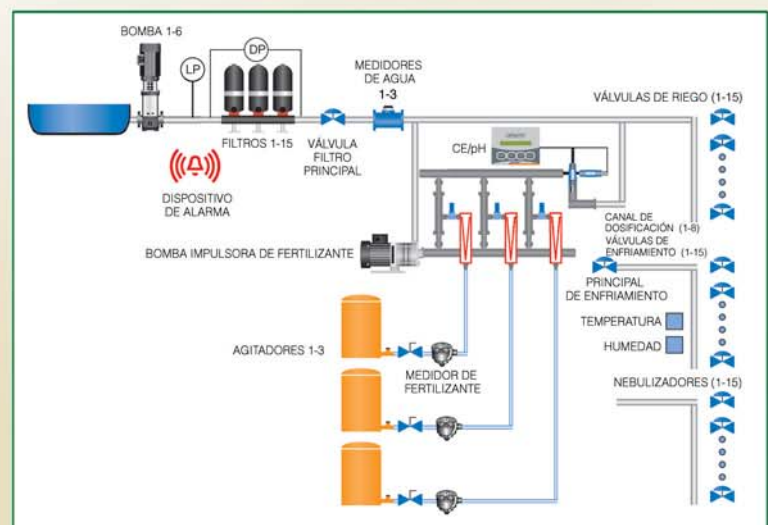

NMC-Pro

Controlador de riego multifuncional
de avanzada tecnología

Sencillamente inteligente

Poderosas ventajas para invernaderos y campo abierto

- Incomparable facilidad de uso
- Hardware modular enchufable
- Riego en función de suma de radiación, horario y condiciones atmosféricas
- Control preliminar de CE para el drenaje y premezcla con agua dulce
- Medición del drenaje
- Control avanzado de CE/pH
- Apoyo al tratamiento de pH durante el fertirriego por cantidad

Características principales

- Control de varios inyectores
- Lavado de filtros con control máster para válvula sostenedora de presión
- Controla hasta 15 válvulas en serie o en grupos
- Monitoreo y control de CE/pH
- Variedad de opciones para mezclas de fertilizantes y programación
- Medidor de caudales múltiple para agua, fertilizante y auxiliar
- Registros completos de todos los datos de los sensores y visualizaciones gráficas

Especificaciones del software

- Hasta 15 programas de riego
- Hasta 6 tiempos de arranque por programa
- Hasta 99 ciclos por tiempo de arranque
- Hasta 15 válvulas por programa
- Hasta 10 programas de fertilizante
- Fertirriego por tiempo y cantidad (aplicación única o en etapas), proporción (1/0001), CE/pH
- Hasta 15 programas de condiciones externas
- Hasta 5 programas dinámicos de enfriamiento y humidificación
- Hasta 15 válvulas de enfriamiento
- Hasta 15 nebulizadores
- Dispositivo enchufable de respaldo de memoria

Aplicaciones

- Agricultura en pequeña a mediana escala
- Riego de cultivos en sustratos en invernaderos
- Riego por goteo en cultivos de campo
- Viveros

Especificaciones del hardware

- 15 salidas - 24VCA
- 6 entradas digitales – medidores de agua y de fertilizante, interruptor DP, etc.
- 5 entradas analógicas - CE, pH, temperatura x 2 y humedad
- Protección interna contra sobretensión en 115/230VCA
- Protección contra sobretensión en entradas y salidas
- Transformador 24VCA - 50VA
- Alimentación - 115/230 VCA, 35 vatios