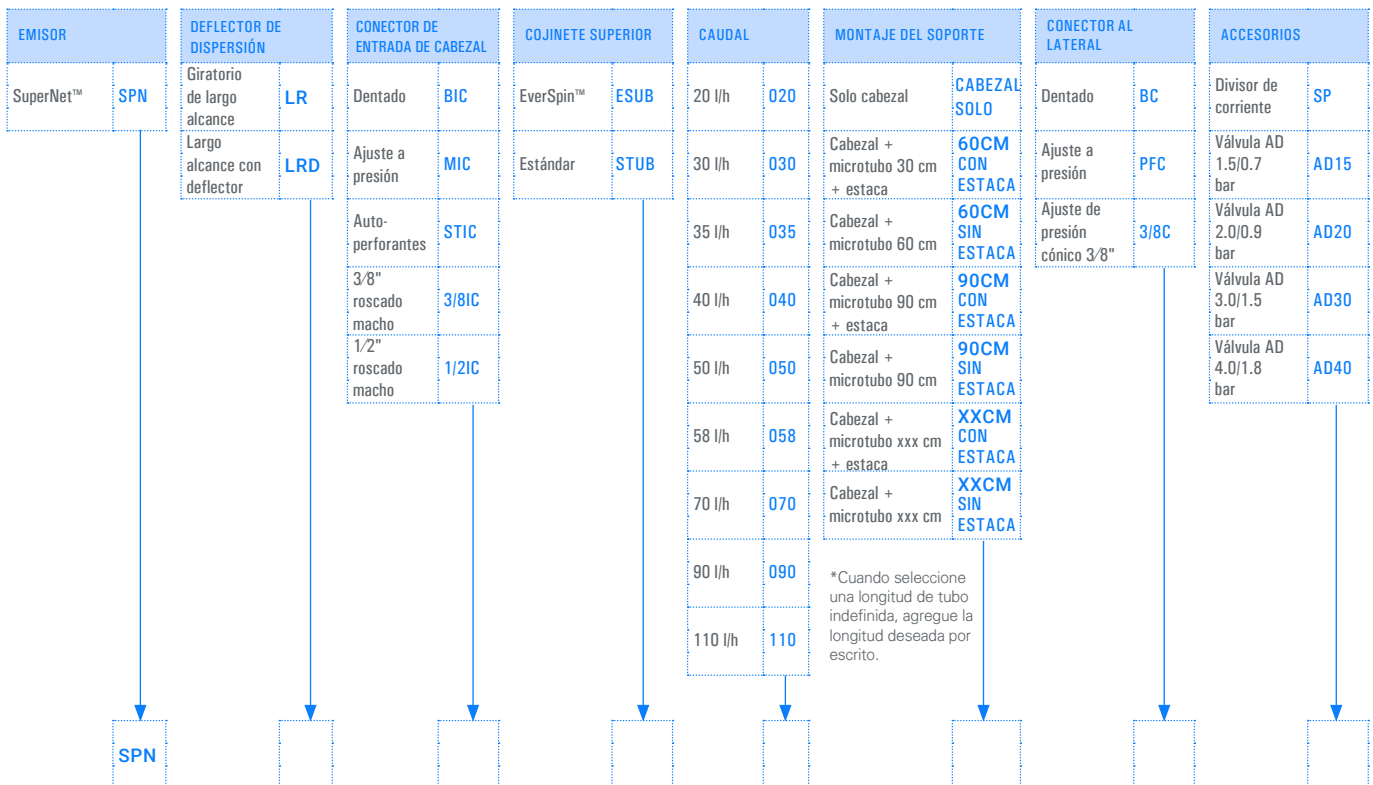

Especificaciones y recomendaciones

- LR es un pivote dinámico que irriga un área de largo alcance como un solo cabezal
- LRD, largo alcance con deflector.
El deflector de corriente concentra toda el agua en el área cercana al árbol joven y puede romperse, lo que permite un diámetro de riego extendido.
- **9 caudales diferentes:** 20, 30, 35, 40, 50, 58, 70, 90, 110 l/h. (Caudales dentro del rango de presión)
- **Rango de presión:** 1.5-4.0 bar
- **5 tipos de conectores de entrada:** de lengüeta, autorroscantes, de ajuste a presión, rosca macho de 3/8", 1/2"
- **3 tipos de cojinete superior:**
Estándar = STUB - para agua normal
Everspin™ = ESUB - para condiciones difíciles
Resorte = SPUB, para instalación al revés
- Eslabón giratorio LR de color violeta para flujos 20-40 y negro para 50-110
- La cámara de regulación está codificada por colores para una fácil identificación del caudal
- Conformidad con las normas ISO 8026 (SI 1406)
- **Filtración recomendada*:** 200 mic./80 mesh

*Dentro del rango de presión de trabajo

→ DATOS DE EMBALAJE

SUPERNET™ LR & LRD	CANTIDAD DE UNIDADES POR CAJA	TAMAÑO DE LA CAJA (CM X CM X CM)	PESO DE LA CAJA (KG)	CAJAS POR PALLET	TOTAL DE UNIDADES POR PALLET	PESO DEL PALLET (KG)
SOLO CABEZAL	500	28 X 28 X 57	10.1	32	16000	335
SOPORTE COMPLETO, LONGITUD DEL MICROTUBO DE 60 CM, CON ESTACA	100	18 X 34 X 79	8.3	20	2000	178
SOPORTE COMPLETO, LONGITUD DEL MICROTUBO DE 60 CM, SIN ESTACA	200	18 X 34 X 79	7.5	20	4000	162
SOPORTE COMPLETO, LONGITUD DEL MICROTUBO DE 90 CM, CON ESTACA	100	28 X 27 X 113	7.1	16	1600	124
SOPORTE COMPLETO, LONGITUD DEL MICROTUBO DE 90 CM, SIN ESTACA	200	28 X 27 X 113	6.7	16	3200	117

→ INFORMACIÓN DE PEDIDO

Diagrama de flujo para determinar la definición de producto deseada

Cómo utilizar: Para determinar la definición de producto deseada, seleccione una de cada conjunto de opciones que se muestran en el gráfico.