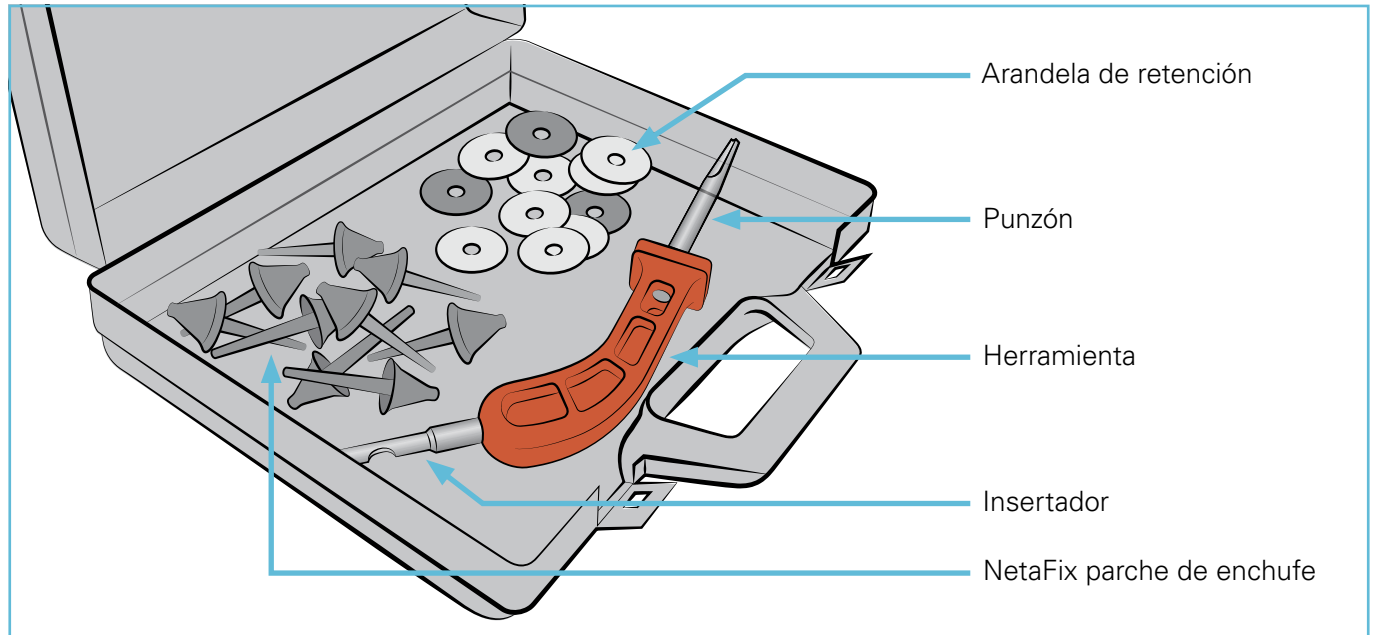

### Reparación de ponchaduras - paso a paso

- La tubería debe estar presurizada.
- No se coloque de frente a la tubería donde se encuentra la ponchadura.
- Empuje el punzón dentro de la tubería donde esta localizada la ponchadura (**Fig. 1**) y muévelo para agrandar el agujero (**Fig. 2**).
- Evite perforar el lado opuesto de la tubería.
- Deje el punzón completamente insertado dentro de la tubería (**Fig. 3**).

- Prepare el parche en forma de paraguas NetaFix insertando su cola en la herramienta de inserción (**Fig. 4**).
- La cola del parche saldrá por la ranura lateral (**Fig. 5**).
- Abroche la manija de la herramienta mientras sostiene la cola del parche de conexión NetaFix con su pulgar (**Fig. 6**).

- Saque el punzón (**Fig. 7**), invierta la herramienta girando la muñeca e inmediatamente force el tapón NetaFix a través del orificio agrandado en la tubería (**Fig. 8**).
- Extraiga el insertador dejando el parche de conexión NetaFix en su lugar, el orificio ahora se encuentra sellado (**Fig. 9**).

Como evitar que el parche de NetaFix se caiga de la tubería después de la despresurización:

- Pase la cola del tapón NetaFix a través del orificio de la arandela, con el lado blanco de la arandela frente a la tubería (**Fig. 10**).
- Mientras tira ligeramente de la cola del parche de conexión NetaFix, presione la arandela hacia abajo hasta que entre en contacto con la superficie de la tubería (**Fig. 11**). El contacto entre la arandela y la cola del conector NetaFix mantiene la arandela de retención en su lugar.