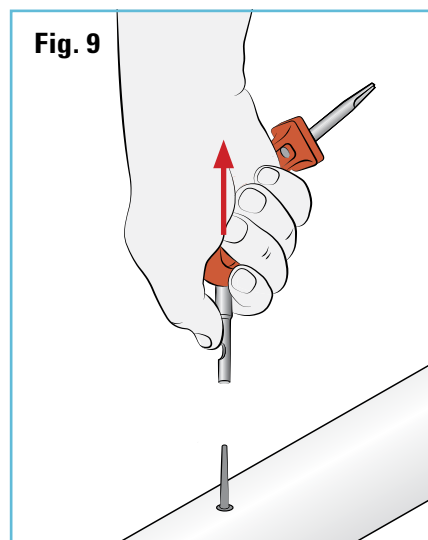

### Reparación de ponchaduras - paso a paso

- La tubería debe estar presurizada.
- No se coloque de frente a la tubería donde se encuentra la ponchadura.
- Empuje el punzón dentro de la tubería donde esta localizada la ponchadura (**Fig. 1**) y muévelo para agrandar el agujero (**Fig. 2**).
- Evite perforar el lado opuesto de la tubería.
- Deje el punzón completamente insertado dentro de la tubería (**Fig. 3**).

- Prepare el parche en forma de paraguas NetaFix insertando su cola en la herramienta de inserción (**Fig. 4**).
- La cola del parche saldrá por la ranura lateral (**Fig. 5**).
- Abroche la manija de la herramienta mientras sostiene la cola del parche de conexión NetaFix con su pulgar (**Fig. 6**).

- Saque el punzón (**Fig. 7**), invierta la herramienta girando la muñeca e inmediatamente force el tapón NetaFix a través del orificio agrandado en la tubería (**Fig. 8**).
- Extraiga el insertador dejando el parche de conexión NetaFix en su lugar, el orificio ahora se encuentra sellado (**Fig. 9**).