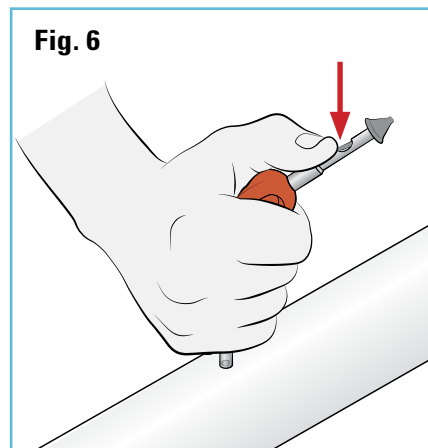

### Reparación de ponchaduras - paso a paso

- La tubería debe estar presurizada.
- No se coloque de frente a la tubería donde se encuentra la ponchadura.
- Empuje el punzón dentro de la tubería donde esta localizada la ponchadura (**Fig. 1**) y muévelo para agrandar el agujero (**Fig. 2**).
- Evite perforar el lado opuesto de la tubería.
- Deje el punzón completamente insertado dentro de la tubería (**Fig. 3**).

- Prepare el parche en forma de paraguas NetaFix insertando su cola en la herramienta de inserción (**Fig. 4**).
- La cola del parche saldrá por la ranura lateral (**Fig. 5**).
- Abroche la manija de la herramienta mientras sostiene la cola del parche de conexión NetaFix con su pulgar (**Fig. 6**).

- Saque el punzón (**Fig. 7**), invierta la herramienta girando la muñeca e inmediatamente force el tapón NetaFix a través del orificio agrandado en la tubería (**Fig. 8**).
- Extraiga el insertador dejando el parche de conexión NetaFix en su lugar, el orificio ahora se encuentra sellado (**Fig. 9**).