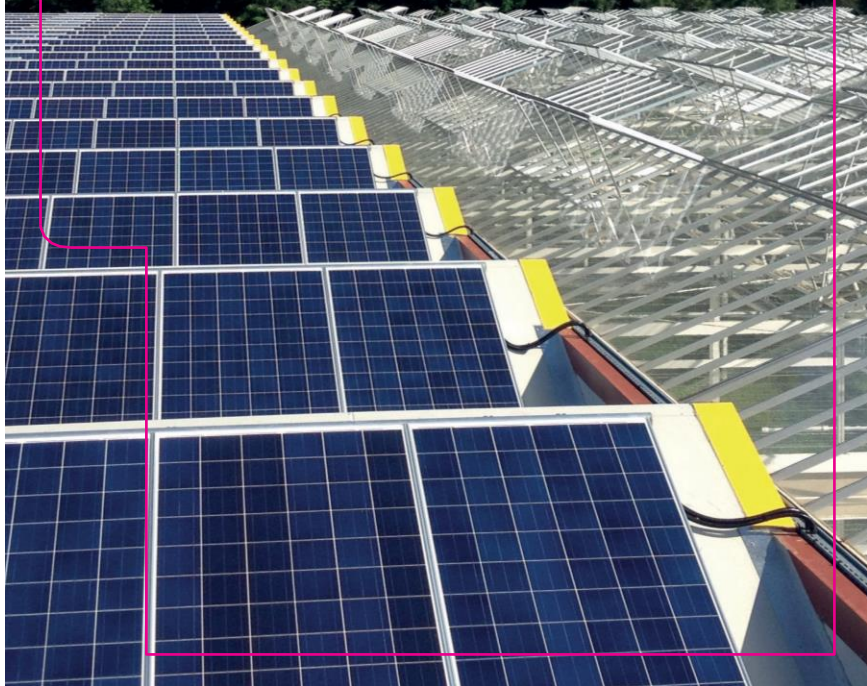

NETAFIM.COM.RO

SOLUȚII LA CHEIE